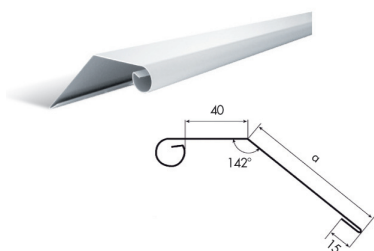

ACCESSOIRES

● BANDE DE RIVE LYONNAISE, Lg : 2ml

	Dév.200a=88	Dév.250 a=138
● Zinc ép.0,65	31FARIV200	31FARIV250
● Cuivre ép.0,60	36CUFARIV200	36CUFARIV250
● Alu brun ép.0,70	34RIV200BR	34RIV250BR
○ Alu blanc ép.0,70	34RIV200BL	34RIV250BL
● Alu rouge tuile ép.0,70	34RIV200R	34RIV250R
● Alu gris graphite ép.0,70	34RIV200G	34RIV250G
● Alu chêne clair ép.0,70 NOUVEAU	34RIV200C	34RIV250C

● MAIN COURANTE, Lg : 2ml

	Dév.166 a=40 b=55
● Zinc ép	31FAMAI
● Cuivre	36CUFAMAI
● Alu brun	34MAIBR
○ Alu blanc	34MAIBL
● Alu rouge	34MAIR
● Alu gris graphite	34MAIG
● Alu chêne clair NOUVEAU	34MAIC

● FRONTON BOUT DE FAITAGE