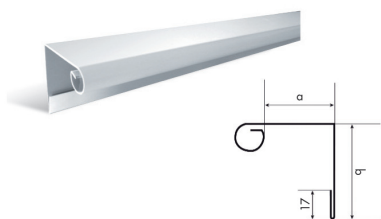

ACCESSOIRES

● BANDE DE RIVE LYONNAISE, Lg : 2ml

	Dév.200a=88	Dév.250 a=138
● Zinc ép.0,65	31FARIV200	31FARIV250
● Cuivre ép.0,60	36CUFARIV200	36CUFARIV250
● Alu brun ép.0,70	34RIV200BR	34RIV250BR
○ Alu blanc ép.0,70	34RIV200BL	34RIV250BL
● Alu rouge tuile ép.0,70	34RIV200R	34RIV250R
● Alu gris graphite ép.0,70	34RIV200G	34RIV250G
● Alu chêne clair ép.0,70 NOUVEAU	34RIV200C	34RIV250C

● MAIN COURANTE, Lg : 2ml

	Dév.166 a=40 b=55
● Zinc ép	31FAMAI
● Cuivre	36CUFAMAI
● Alu brun	34MAIBR
○ Alu blanc	34MAIBL
● Alu rouge	34MAIR
● Alu gris graphite	34MAIG
● Alu chêne clair NOUVEAU	34MAIC

● FRONTON BOUT DE FAITAGE

Feuilles de 2000 x 1000 mm pour finitions.

Couleurs : Zinc, Cuivre, Alu Brun, Alu Blanc, Alu rouge, Alu gris graphite, Alu chêne clair (voir page 22)